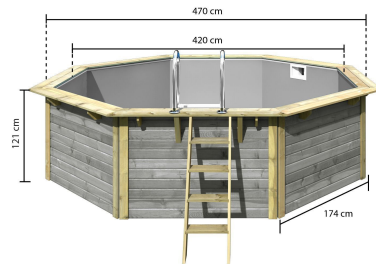

## Pool Modell X2 Set Artikel-Nr. 99762

Deck Stärke	26 mm
Innenmaß Breite	420 cm
Außenmaß Höhe	121 cm
Verpackungsmaße mm/Gewicht kg	1990x1130x700x477
Material Folie	PVC, blau
Wasserinhalt	15,95 m <sup>3</sup>
Wassertiefe	111 cm
Deck Breite	28 cm
Material	Lasiert
Durchmesser Diagonal	508 cm
Wandstärke	38 mm
Material Leiter	Außen: KDI
Schutzvlies Stärke	400 g/m <sup>2</sup>
Farbe	Wassergrau
Material Leiter	Innen: Edelstahl
Außenmaß Tiefe Deck	470 cm
Außenmaß Tiefe	427,5 cm
Außenmaß Breite	427,5 cm
Innenmaß Tiefe	420 cm

38 MM  
*X-Pools*

- Inkl. Poolfolie
- Einhängeweise ermöglicht einfachen Austausch der Folie
- Inkl. Unterlegvlies
- Inkl. Pooldeck
- 38 mm Steck-Schraubsystem
- Pool-Ecke mit verzinktem Stahl verstärkt
- Optional mit Sonnenterrasse erhältlich
- Immer inkl. Holz- und Edelstahlleiter