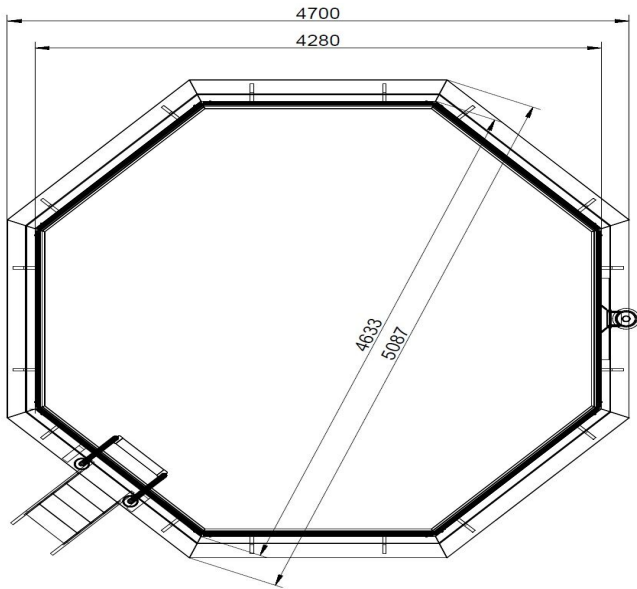

38 MM
X-Pools

- Inkl. Poolfolie
- Einhängeweise ermöglicht einfachen Austausch der Folie
- Inkl. Unterlegvlies
- Inkl. Pooldeck
- 38 mm Steck-Schraubsystem
- Pool-Ecke mit verzinktem Stahl verstärkt
- Optional mit Sonnenterrasse erhältlich
- Immer inkl. Holz- und Edelstahlleiter