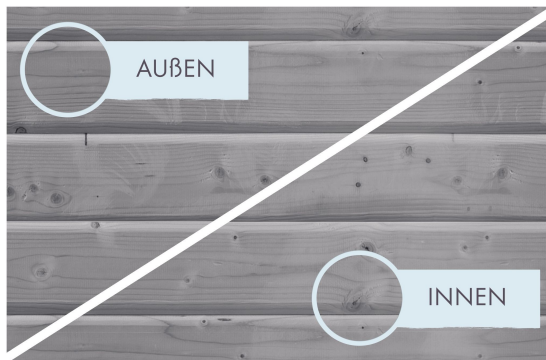

## Pool Modell X2 Set Artikel-Nr. 99762

Deck Stärke	26 mm
Innenmaß Breite	420 cm
Außenmaß Höhe	121 cm
Verpackungsmaße mm/Gewicht kg	1990x1130x700x477
Material Folie	PVC, blau
Wasserinhalt	15,95 m <sup>3</sup>
Wassertiefe	111 cm
Deck Breite	28 cm
Material	Lasiert
Durchmesser Diagonal	508 cm
Wandstärke	38 mm
Material Leiter	Außen: KDI
Schutzvlies Stärke	400 g/m <sup>2</sup>
Farbe	Wassergrau
Material Leiter	Innen: Edelstahl
Außenmaß Tiefe Deck	470 cm
Außenmaß Tiefe	427,5 cm
Außenmaß Breite	427,5 cm
Innenmaß Tiefe	420 cm

38 MM  
*X-Pools*

- Inkl. Poolfolie
- Einhängeweise ermöglicht einfachen Austausch der Folie
- Inkl. Unterlegvlies
- Inkl. Pooldeck
- 38 mm Steck-Schraubsystem
- Pool-Ecke mit verzinktem Stahl verstärkt
- Optional mit Sonnenterrasse erhältlich
- Immer inkl. Holz- und Edelstahlleiter