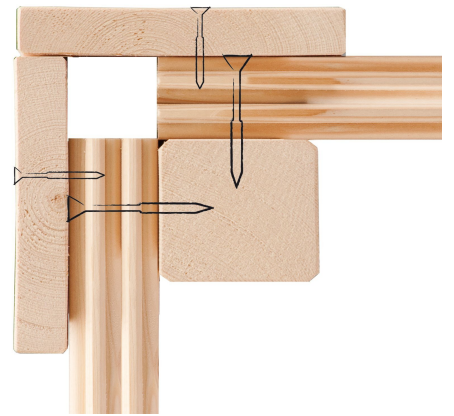

Produktinformation

Saunahaus Hytti 2 Exklusive Artikel-Nr. 99902

Farbe
Naturbelassen

Saunaofen
ohne Ofen

Bank 1 Tiefe	57 cm
Innenmaß Höhe Sauna	201 cm
Tür Breite	83 cm
Dachfläche	5 m ²
Spiegelbar	ja
Saunadach Bauweise	Bohlen
Durchgangsmaß Breite	78 cm
Innenmaß Breite Gesamt	184 cm
Bank 2 Tiefe	57 cm
Innenmaß Tiefe Gesamt	184 cm
Dachtiefe	227 cm
Tür Öffnungsrichtung	links
Tür Höhe	177 cm
Anzahl Bänke	2 Stk.
Ofenschutz Tiefe	51 cm
Material	Nordische Fichte
Außenmaß Tiefe	196 cm
Ofenschutz Breite	60 cm
Ofenschutz Material	nordische Fichte
Bank Material	Espe
Sitzplätze	4
Ofenschutz Höhe	80 cm
Außenmaß Breite	196 cm
Innenmaß Höhe Gesamt	201 cm
Umbauter Raum	7,6 m ³
Innenmaß Breite Sauna	184 cm
Bedarf Dachbahn	2 Rollen
Firsthöhe	228 cm
Bauweise	Steck-Schraub-System
Fußbodentyp	Massivholz
Verpackungsmaße mm/Gewicht kg	2300x1180x700x470 385x290x140x18 560x460x460x17 350x330x145x2,2 325x240x120x1,5
Seitenhöhe	201 cm
Durchgangsmaß Höhe	175 cm
Grundfläche	3,3 m ²
Tür Scheibenfarbe	klar
Einstiegsart	Fronteinstieg
Farbe	Naturbelassen
Liegeplätze	2
Türart	Ganzglastür
Dachbreite	223 cm
Tür Schloss	Magnetverschlusstechnik
Innenmaß Tiefe Sauna	184 cm

FUSSBODEN

- 01 Aus hochwertigem Massivholz
- 02 Immer inkl. kesseldruckimprägnierter Bodenbalken
- 03 Bauweise mit Nut- und Federbrettern

38 MM MASSIVHOLZ

- 01 Einfache Montage
- 02 Doppelte Nut- und Federverbindung

38 MM WANDPROFIL

- 01 Aus nordischer Fichte gehobelt
- 02 Doppelte Nut- und Federverbindung
- 03 Perfekter Nut- und Federsitz durch modernsten Frästechnik-Einsatz
- 04 Wasserabweisende Profilierung

KLARGLAS GANZGLASTÜR

- 01 Türrahmen aus Massivholz
- 02 8 mm starkes Einscheibensicherheitsglas
- 03 Rechts und links anschlagbar
- 04 Türbeschläge justierbar
- 05 Bewährte Magnetverschlusstechnik

KDI-UNTERLEGER

- 01 Aus nordischen Kiefernholzern
- 02 Kesseldruckimprägnierte Bodenbalken
- 03 Bieten einen langfristigen Schutz gegen aufsteigende Fäulnis
- 04 40 x 60 mm Bodenbalken