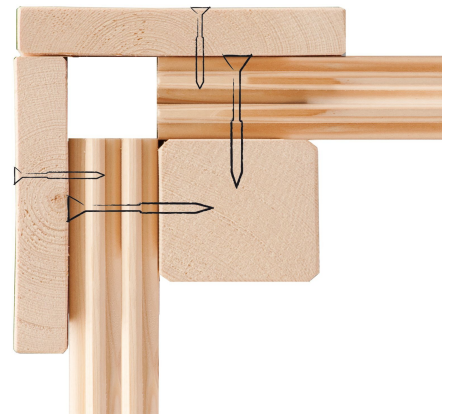

## 38 MM MASSIVHOLZ

- 01 Einfache Montage
- 02 Doppelte Nut- und Federverbindung

## 38 MM WANDPROFIL

- 01 Aus nordischer Fichte gehobelt
- 02 Doppelte Nut- und Federverbindung
- 03 Perfekter Nut- und Federsitz durch modernsten Frästechnik-Einsatz
- 04 Wasserabweisende Profilierung

## KLARGLAS GANZGLASTÜR

- 01 Türrahmen aus Massivholz
- 02 8 mm starkes Einscheibensicherheitsglas
- 03 Rechts und links anschlagbar
- 04 Türbeschläge justierbar
- 05 Bewährte Magnetverschlusstechnik