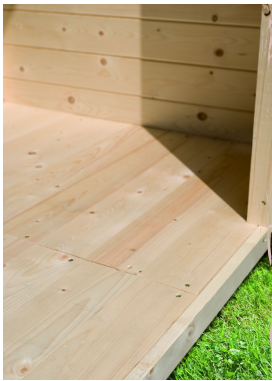

## Saunahaus Hytti 2 Exklusive Artikel-Nr. 99902

Farbe  
Naturbelassen

Saunaofen  
ohne Ofen

Bank 1 Tiefe	57 cm
Innenmaß Höhe Sauna	201 cm
Tür Breite	83 cm
Dachfläche	5 m <sup>2</sup>
Spiegelbar	ja
Saunadach Bauweise	Bohlen
Durchgangsmaß Breite	78 cm
Innenmaß Breite Gesamt	184 cm
Bank 2 Tiefe	57 cm
Innenmaß Tiefe Gesamt	184 cm
Dachtiefe	227 cm
Tür Öffnungsrichtung	links
Tür Höhe	177 cm
Anzahl Bänke	2 Stk.
Ofenschutz Tiefe	51 cm
Material	Nordische Fichte
Außenmaß Tiefe	196 cm
Ofenschutz Breite	60 cm
Ofenschutz Material	nordische Fichte
Bank Material	Espe
Sitzplätze	4
Ofenschutz Höhe	80 cm
Außenmaß Breite	196 cm
Innenmaß Höhe Gesamt	201 cm
Umbauter Raum	7,6 m <sup>3</sup>
Innenmaß Breite Sauna	184 cm
Bedarf Dachbahn	2 Rollen
Firsthöhe	228 cm
Bauweise	Steck-Schraub-System
Fußbodentyp	Massivholz
Verpackungsmaße mm/Gewicht kg	2300x1180x700x470 385x290x140x18 560x460x460x17 350x330x145x2,2 325x240x120x1,5
Seitenhöhe	201 cm
Durchgangsmaß Höhe	175 cm
Grundfläche	3,3 m <sup>2</sup>
Tür Scheibenfarbe	klar
Einstiegsart	Fronteinstieg
Farbe	Naturbelassen
Liegeplätze	2
Türart	Ganzglastür
Dachbreite	223 cm
Tür Schloss	Magnetverschlusstechnik
Innenmaß Tiefe Sauna	184 cm

## 38 MM WANDPROFIL

- 01 Aus nordischer Fichte gehobelt
- 02 Doppelte Nut- und Federverbindung
- 03 Perfekter Nut- und Federsitz durch modernsten Frästechnik-Einsatz
- 04 Wasserabweisende Profilierung