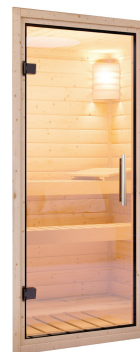

## Saunahaus Hytti 2 Exklusive Artikel-Nr. 99902

Farbe  
Naturbelassen

Saunaofen  
ohne Ofen

Bank 1 Tiefe	57 cm
Innenmaß Höhe Sauna	201 cm
Tür Breite	83 cm
Dachfläche	5 m <sup>2</sup>
Spiegelbar	ja
Saunadach Bauweise	Bohlen
Durchgangsmaß Breite	78 cm
Innenmaß Breite Gesamt	184 cm
Bank 2 Tiefe	57 cm
Innenmaß Tiefe Gesamt	184 cm
Dachtiefe	227 cm
Tür Öffnungsrichtung	links
Tür Höhe	177 cm
Anzahl Bänke	2 Stk.
Ofenschutz Tiefe	51 cm
Material	Nordische Fichte
Außenmaß Tiefe	196 cm
Ofenschutz Breite	60 cm
Ofenschutz Material	nordische Fichte
Bank Material	Espe
Sitzplätze	4
Ofenschutz Höhe	80 cm
Außenmaß Breite	196 cm
Innenmaß Höhe Gesamt	201 cm
Umbauter Raum	7,6 m <sup>3</sup>
Innenmaß Breite Sauna	184 cm
Bedarf Dachbahn	2 Rollen
Firsthöhe	228 cm
Bauweise	Steck-Schraub-System
Fußbodentyp	Massivholz
Verpackungsmaße mm/Gewicht kg	2300x1180x700x470 385x290x140x18 560x460x460x17 350x330x145x2,2 325x240x120x1,5
Seitenhöhe	201 cm
Durchgangsmaß Höhe	175 cm
Grundfläche	3,3 m <sup>2</sup>
Tür Scheibenfarbe	klar
Einstiegsart	Fronteinstieg
Farbe	Naturbelassen
Liegeplätze	2
Türart	Ganzglastür
Dachbreite	223 cm
Tür Schloss	Magnetverschlusstechnik
Innenmaß Tiefe Sauna	184 cm

## FUSSBODEN

- 01 Aus hochwertigem Massivholz
- 02 Immer inkl. kesseldruckimprägnierter Bodenbalken
- 03 Bauweise mit Nut- und Federbrettern

## 38 MM MASSIVHOLZ

- 01 Einfache Montage
- 02 Doppelte Nut- und Federverbindung

## 38 MM WANDPROFIL

- 01 Aus nordischer Fichte gehobelt
- 02 Doppelte Nut- und Federverbindung
- 03 Perfekter Nut- und Federsitz durch modernsten Frästechnik-Einsatz
- 04 Wasserabweisende Profilierung