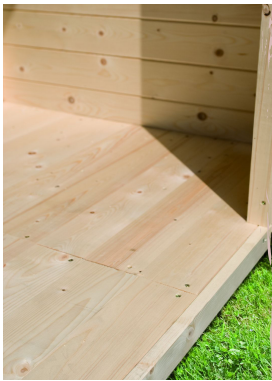

Produktinformation

Saunahaus Hytti 2 Exklusive Artikel-Nr. 99902

Farbe
Naturbelassen

Saunaofen
ohne Ofen

Bank 1 Tiefe	57 cm
Innenmaß Höhe Sauna	201 cm
Tür Breite	83 cm
Dachfläche	5 m ²
Spiegelbar	ja
Saunadach Bauweise	Bohlen
Durchgangsmaß Breite	78 cm
Innenmaß Breite Gesamt	184 cm
Bank 2 Tiefe	57 cm
Innenmaß Tiefe Gesamt	184 cm
Dachtiefe	227 cm
Tür Öffnungsrichtung	links
Tür Höhe	177 cm
Anzahl Bänke	2 Stk.
Ofenschutz Tiefe	51 cm
Material	Nordische Fichte
Außenmaß Tiefe	196 cm
Ofenschutz Breite	60 cm
Ofenschutz Material	nordische Fichte
Bank Material	Espe
Sitzplätze	4
Ofenschutz Höhe	80 cm
Außenmaß Breite	196 cm
Innenmaß Höhe Gesamt	201 cm
Umbauter Raum	7,6 m ³
Innenmaß Breite Sauna	184 cm
Bedarf Dachbahn	2 Rollen
Firsthöhe	228 cm
Bauweise	Steck-Schraub-System
Fußbodentyp	Massivholz
Verpackungsmaße mm/Gewicht kg	2300x1180x700x470 385x290x140x18 560x460x460x17 350x330x145x2,2 325x240x120x1,5
Seitenhöhe	201 cm
Durchgangsmaß Höhe	175 cm
Grundfläche	3,3 m ²
Tür Scheibenfarbe	klar
Einstiegsart	Fronteinstieg
Farbe	Naturbelassen
Liegeplätze	2
Türart	Ganzglastür
Dachbreite	223 cm
Tür Schloss	Magnetverschlusstechnik
Innenmaß Tiefe Sauna	184 cm

FUSSBODEN

- 01 Aus hochwertigem Massivholz
- 02 Immer inkl. kesseldruckimprägnierter Bodenbalken
- 03 Bauweise mit Nut- und Federbrettern

38 MM MASSIVHOLZ

- 01 Einfache Montage
- 02 Doppelte Nut- und Federverbindung

38 MM WANDPROFIL

- 01 Aus nordischer Fichte gehobelt
- 02 Doppelte Nut- und Federverbindung
- 03 Perfekter Nut- und Federsitz durch modernsten Frästechnik-Einsatz
- 04 Wasserabweisende Profilierung

KLARGLAS GANZGLASTÜR