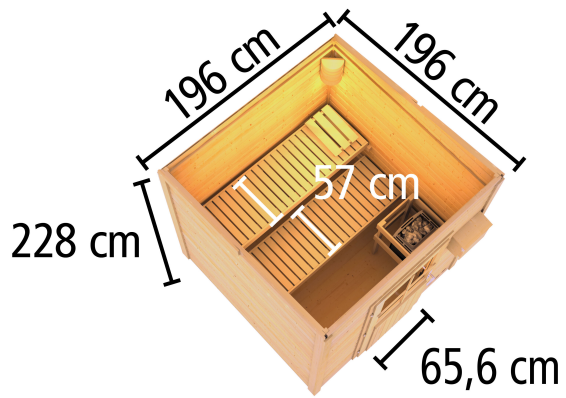

KDI-UNTERLEGER

- 01 Aus nordischen Kiefernholzern
- 02 Kesseldruckimprägnierte Bodenbalken
- 03 Bieten einen langfristigen Schutz gegen aufsteigende Fäulnis
- 04 40 x 60 mm Bodenbalken