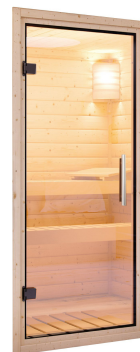

Produktinformation

Saunahaus Hytti 2 Exklusive Artikel-Nr. 99902

Farbe
Naturbelassen

Saunaofen
ohne Ofen

Bank 1 Tiefe	57 cm
Innenmaß Höhe Sauna	201 cm
Tür Breite	83 cm
Dachfläche	5 m ²
Spiegelbar	ja
Saunadach Bauweise	Bohlen
Durchgangsmaß Breite	78 cm
Innenmaß Breite Gesamt	184 cm
Bank 2 Tiefe	57 cm
Innenmaß Tiefe Gesamt	184 cm
Dachtiefe	227 cm
Tür Öffnungsrichtung	links
Tür Höhe	177 cm
Anzahl Bänke	2 Stk.
Ofenschutz Tiefe	51 cm
Material	Nordische Fichte
Außenmaß Tiefe	196 cm
Ofenschutz Breite	60 cm
Ofenschutz Material	nordische Fichte
Bank Material	Espe
Sitzplätze	4
Ofenschutz Höhe	80 cm
Außenmaß Breite	196 cm
Innenmaß Höhe Gesamt	201 cm
Umbauter Raum	7,6 m ³
Innenmaß Breite Sauna	184 cm
Bedarf Dachbahn	2 Rollen
Firsthöhe	228 cm
Bauweise	Steck-Schraub-System
Fußbodentyp	Massivholz
Verpackungsmaße mm/Gewicht kg	2300x1180x700x470 385x290x140x18 560x460x460x17 350x330x145x2,2 325x240x120x1,5
Seitenhöhe	201 cm
Durchgangsmaß Höhe	175 cm
Grundfläche	3,3 m ²
Tür Scheibenfarbe	klar
Einstiegsart	Fronteinstieg
Farbe	Naturbelassen
Liegeplätze	2
Türart	Ganzglastür
Dachbreite	223 cm
Tür Schloss	Magnetverschlusstechnik
Innenmaß Tiefe Sauna	184 cm

FUSSBODEN

- 01 Aus hochwertigem Massivholz
- 02 Immer inkl. kesseldruckimprägnierter Bodenbalken
- 03 Bauweise mit Nut- und Federbrettern

38 MM MASSIVHOLZ

- 01 Einfache Montage
- 02 Doppelte Nut- und Federverbindung

38 MM WANDPROFIL

- 01 Aus nordischer Fichte gehobelt
- 02 Doppelte Nut- und Federverbindung
- 03 Perfekter Nut- und Federsitz durch modernsten Frästechnik-Einsatz
- 04 Wasserabweisende Profilierung

KLARGLAS GANZGLASTÜR

- 01 Türrahmen aus Massivholz
- 02 8 mm starkes Einscheibensicherheitsglas
- 03 Rechts und links anschlagbar
- 04 Türbeschläge justierbar
- 05 Bewährte Magnetverschlusstechnik

KDI-UNTERLEGER

- 01 Aus nordischen Kiefernholzern
- 02 Kesseldruckimprägnierte Bodenbalken
- 03 Bieten einen langfristigen Schutz gegen aufsteigende Fäulnis
- 04 40 x 60 mm Bodenbalken